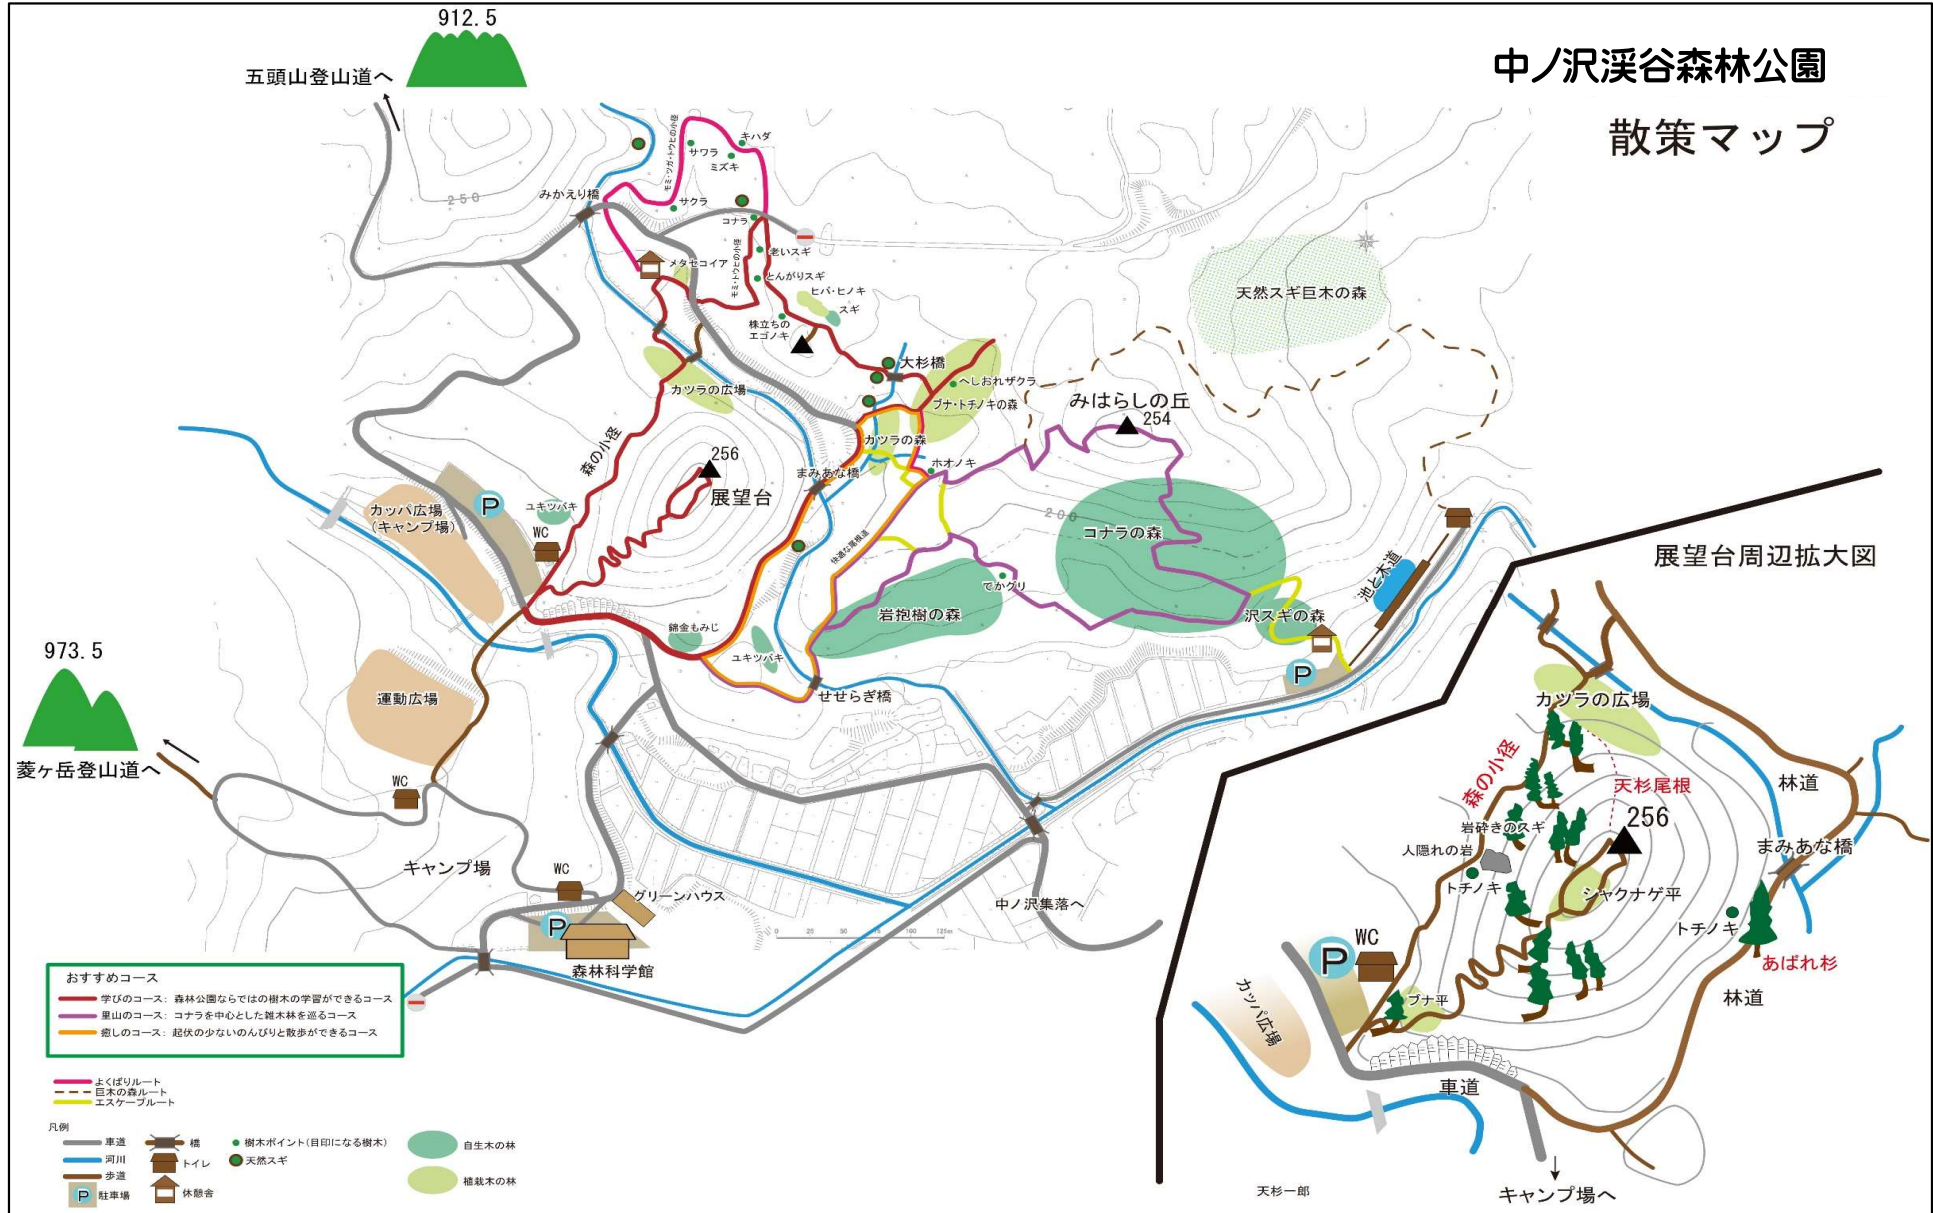

中ノ沢渓谷森林公園

散策マップ

- おすすめコース**
- 学びのコース: 森林公園ならではの樹木の学習ができるコース
 - 里山のコース: コナラを中心とした雑木林を巡るコース
 - 遊しのコース: 起伏の少ないのんびりと散歩ができるコース

- 凡例**
- 車道
 - 河川
 - 歩道
 - 駐車場
 - 橋
 - トイレ
 - 休憩舎
 - 樹木ポイント(目印になる樹木)
 - 天然スギ
 - 自生木の林
 - 播栽木の林

展望台周辺拡大図

天杉一郎

キャンプ場へ