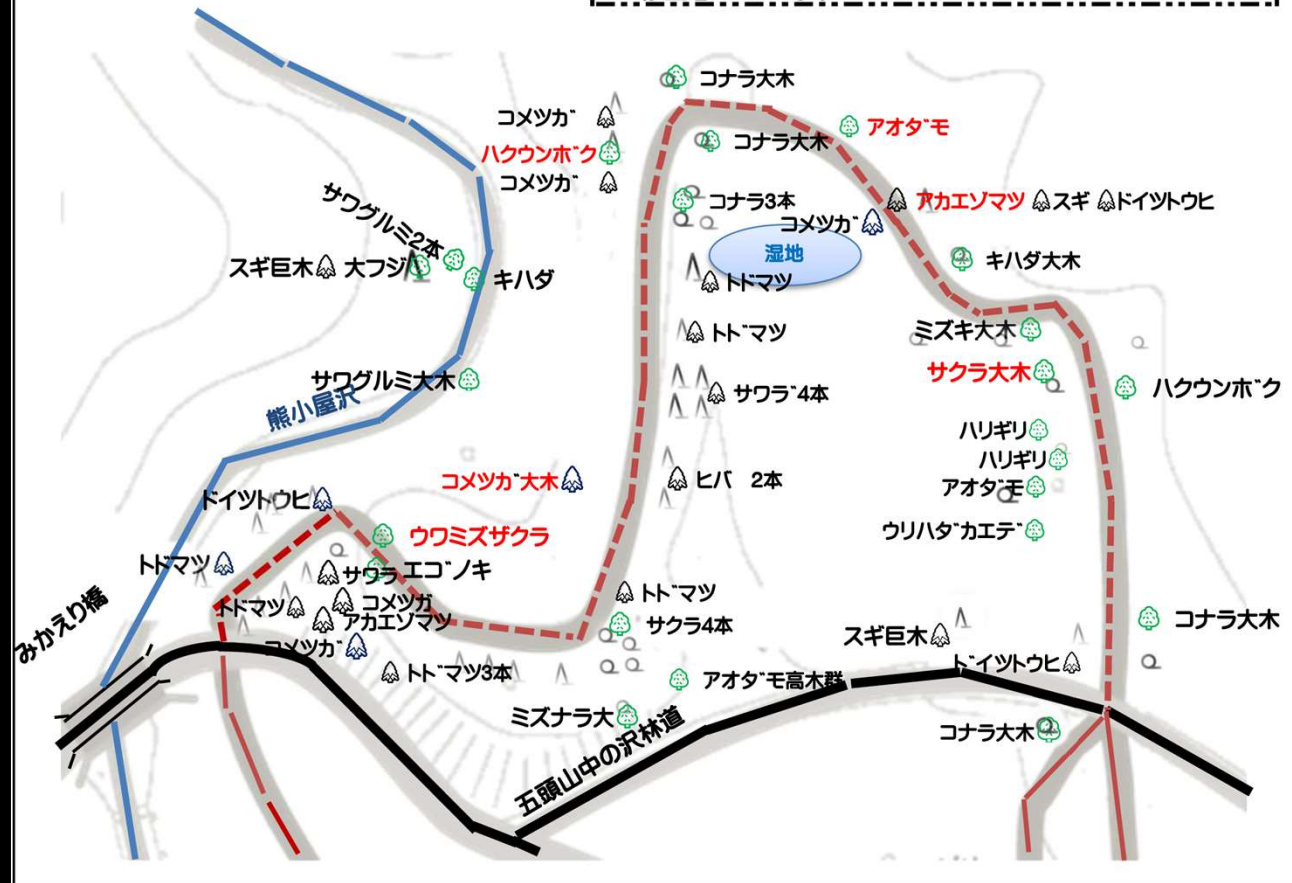

よくばりコース

モミツガトウヒの小径 と 樹木位置図

従来の表し方では、とても網羅できないので右図のように略図として作りました。

モミツガトウヒの小径は、あまり人の訪れない静かな小径ですが、この森林公園の中で針葉樹を中心に学習できる素敵な径です。勿論広葉樹とのコラボも素敵です。

但し、図の樹木位置は若干のずれが生じていることをご理解ください。

Fig-11 よくばりコース モミツガトウヒの小径樹木 位置図

※ 赤字は2020年04月04日まだ展葉前の樹木を観察した結果で修正および樹木の加筆をしたものです。また、今後も追記加筆修正をしていきます。

Fig - 11